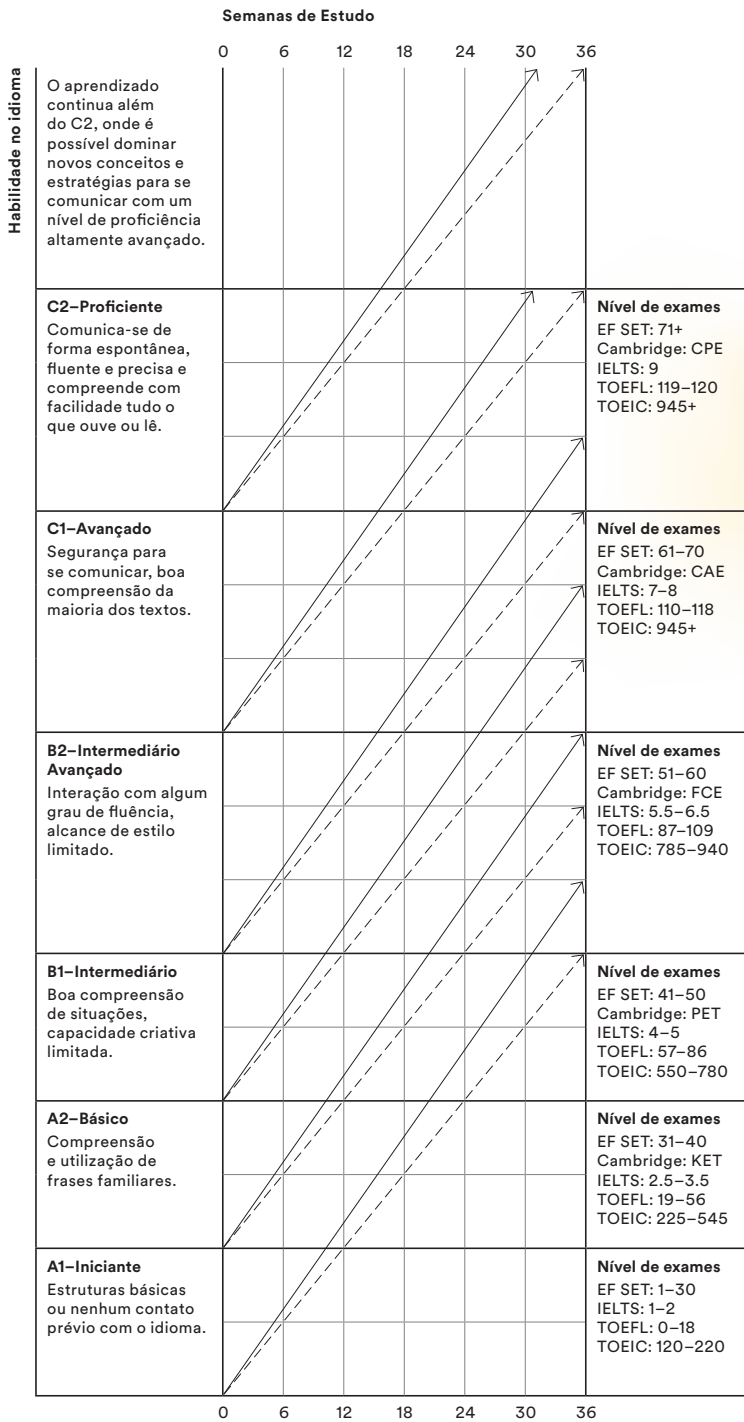

Seu progresso com a EF

Curso EF Intensivo → Curso EF Geral →

Os níveis EF estão vinculados ao Quadro Comum Europeu de Referência, publicado pelo Conselho da Europa e dividido em 2 ou 3 subníveis do curso EF. O gráfico indica a taxa média de progresso e serve apenas como um guia.

Garantia de Aprendizagem EF

O Método EF, garante que você avance um nível a cada seis semanas, desde que participe de todas as aulas e conclua todas as atividades. Caso isso não ocorra, você irá continuar estudando de graça até alcançar esse progresso. Muitos alunos, especialmente os que fazem cursos intensivos, evoluem ainda mais rápido!