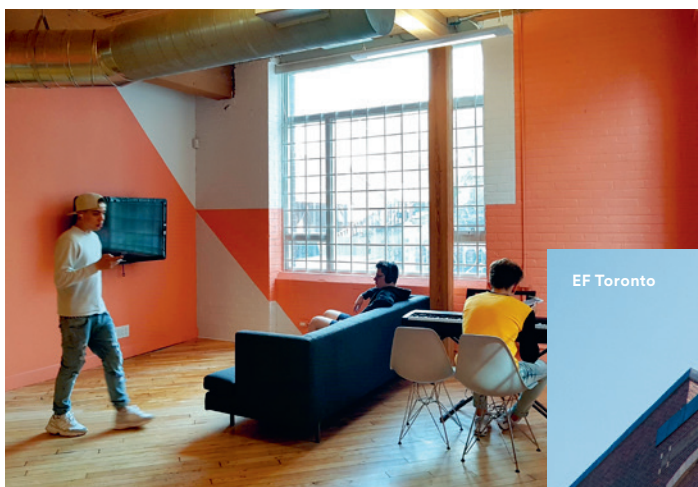

Confira vídeos, fotos,
atividades e mais

ef.com/torontocampus